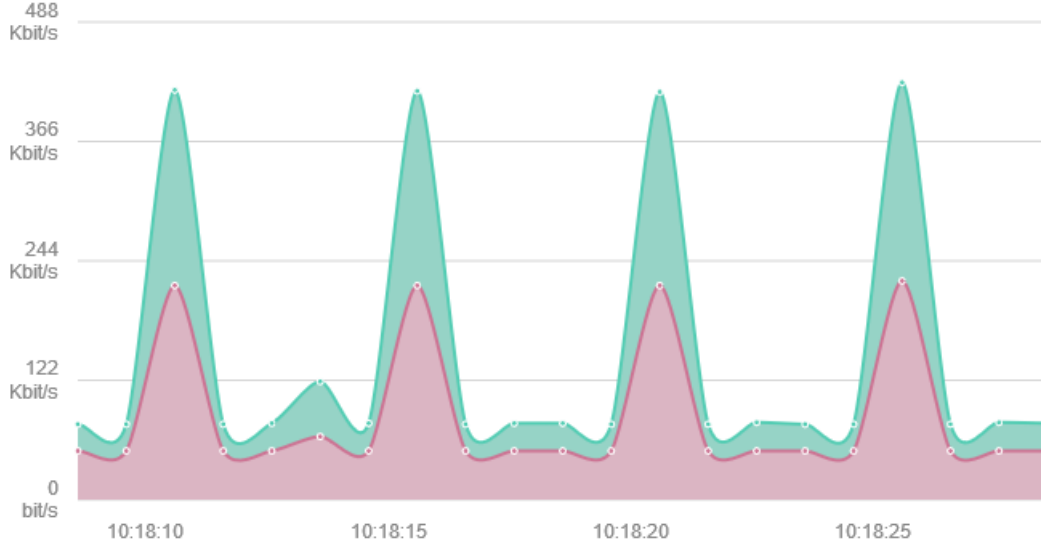

Ethernet Bant Geniřlięi Kullanımı

Ethernet Bant Geniřlięi Kullanımı

Tümü

Bildirim Geçmiři

Bildirim Geçmiři

Tümünü Görüntüle

Bildirim

Tarih

Ethernet Link durumu deęiřti. Çıkarılan(lar): eno2,eno3	06.12.2019 14:57
Ethernet Link durumu deęiřti. Çıkarılan(lar): eno4	06.12.2019 10:50
Ethernet Link durumu deęiřti. Takılan(lar): eno4	05.12.2019 12:43
Ethernet Link durumu deęiřti. Çıkarılan(lar): eno4	05.12.2019 12:42
Ethernet Link durumu deęiřti. Takılan(lar): eno4	04.12.2019 14:38
Ethernet Link durumu deęiřti. Çıkarılan(lar): eno4	04.12.2019 14:31
Ethernet Link durumu deęiřti. Çıkarılan(lar): eno1	04.12.2019 14:31
Ethernet Link durumu deęiřti. Çıkarılan(lar): eno4	04.12.2019 05:53
Ethernet Link durumu deęiřti. Takılan(lar): eno2,eno4	04.12.2019 05:53
Ethernet Link durumu deęiřti. Çıkarılan(lar): eno4	04.12.2019 05:53

Network Önbellek Durumu