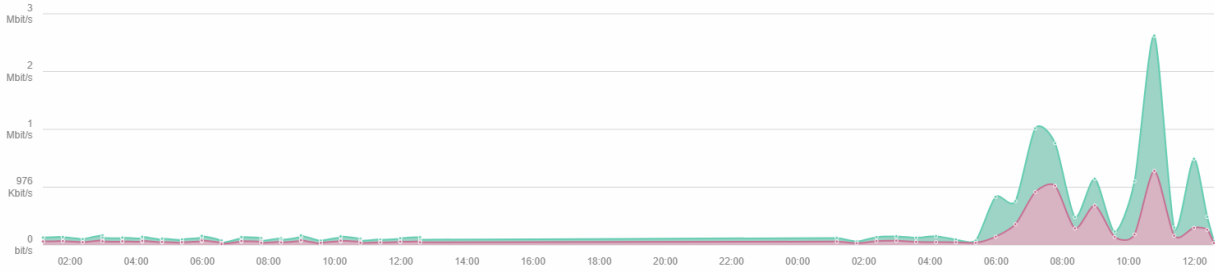

epati

Ethernet Bant Geniřlikleri

Ürün: Antikor v2 - Layer2 Tünelleme

Kılavuzlar

Ethernet Bant Genişlikleri

Seçilmiş olan tarihler arasında, ethernet kartı seçimine göre, ethernet bant genişliğinin kullanım istatistikleri gösteren sayfadır.

Ethernet Bant Genişlikleri

Başlangıç Tarihi	<input type="text" value="22.12.2019"/>	<input type="text" value="00:00"/>
Bitiş Tarihi	<input type="text" value="23.12.2019"/>	<input type="text" value="23:59"/>
Ethernetler	<input type="text" value="Tümü"/>	

- **Göster** butonuna tıkladıktan sonra belirtilen tarihler arasında kullanılmış ethernet bant genişliği grafiği gösterilmektedir.

Ethernet Bant Genişlikleri

Başlangıç Tarihi	<input type="text" value="22.12.2019"/>	<input type="text" value="00:00"/>
Bitiş Tarihi	<input type="text" value="23.12.2019"/>	<input type="text" value="23:59"/>
Ethernetler	<input type="text" value="Tümü"/>	