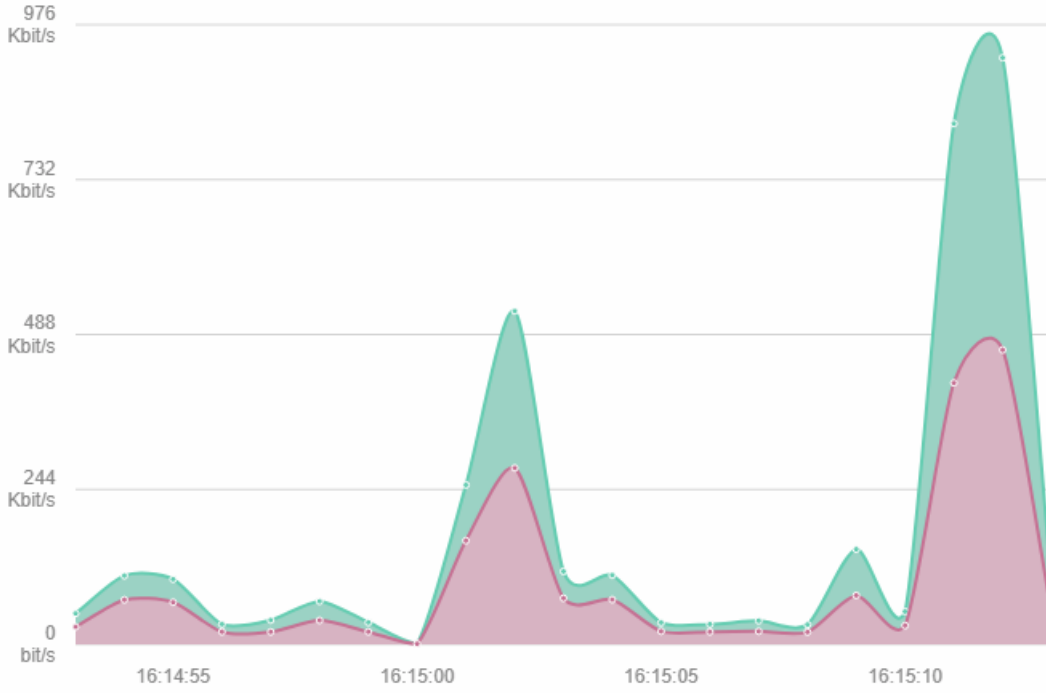

1000baseT

em1

Atanmamış

00:0c:29:cd:01:f4

Devrede

1000baseT

Ethernet Bant Genişliği Kullanımı

Ethernet Bant Geniřlięi Kullanımı