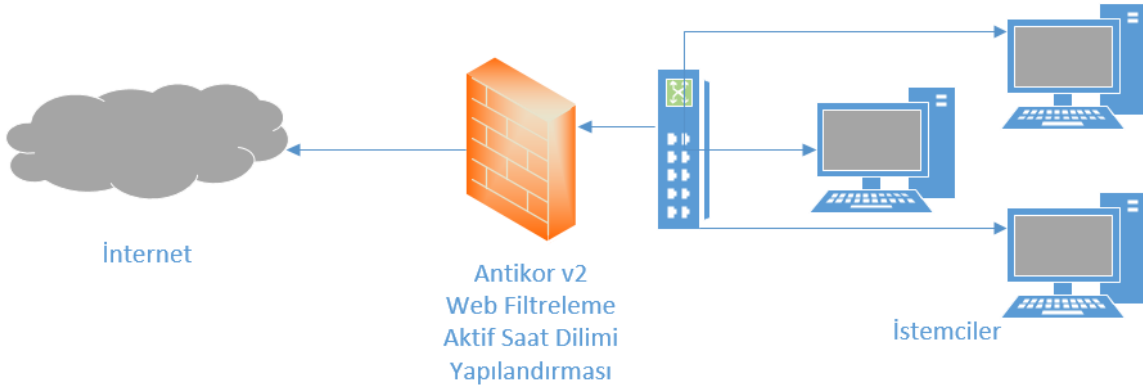

epati

Web Filtreleme Aktif Saat Dilimi Yapılandırması

Ürün: Antikor v2 - Yeni Nesil Güvenlik Duvarı

Yapılandırma Örnekleri

Web Filtreleme Aktif Saat Dilimi Yapılandırması

Kısa Anlatım

Antikor NGFW Web Filtreleme Yönetimi için Aktif Saat Dilimi yapılandırılacaktır. Web Filtrelemede girilen ön tanımlı, kullanıcı tanımlı kategori veya web sayfalarının izin/engellemelerin aktif olacağı saat dilimini belirlemek için Aktif Saat Dilimi yapılandırılır.

Network Şeması

Konfigürasyon

İlk olarak Web Filtreleme menüsünden Web Filtreleme Yönetimi seçilir.

Aşağıda görüldüğü üzere Web Filtreleme Politikasına ait aktif saat dilimi ayarları yapılacaktır. Öncelikle **Düzenle** butonuna tıklanır.