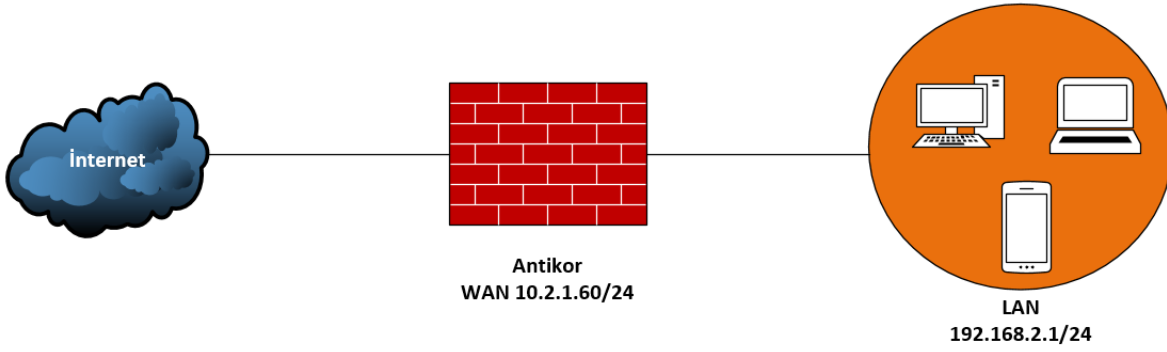

epati

Global NAT

Ürün: Antikor v2 - Yeni Nesil Güvenlik Duvarı
Yapılandırma Örnekleri

Global NAT

Kısa Anlatım

NAT, yerel ağda kullanılan özel IP adreslerinin internete gerçek IP adresi ile çıkmasını sağlar.**Global NAT**, Yerel Ağların veya VLAN'ların internette kullanılan gerçek IP adresleridir. Birden fazla gerçek IP'ye sahip olmanız durumunda Yerel Ağları ve VLAN'ları farklı IP'ler ile internete taşıyabilirsiniz.

Network Şeması

Konfigurasyon

NAT Yapılandırması menüsü altında bulunan Global NAT sayfasına tıklanır.

Açılan sayfada WAN1 NAT IP Adresleri alanı LAN1 bloğunun internete çıkış için kullanacağı IP adresini girdiğimiz alandır.

Global NAT

#	Yerel Ağ	WAN1 NAT Durum	WAN1 Trafik Logla	WAN1 NAT IP Adresleri
1	LAN1 - em1 (192.168.2.0/24)	<input type="radio"/> Pasif	<input type="radio"/> Pasif	IP adresi giriniz...

WAN1 NAT IP Adresi doldurulduktan sonra WAN1 NAT Durum **Aktif** hale getirilmelidir.