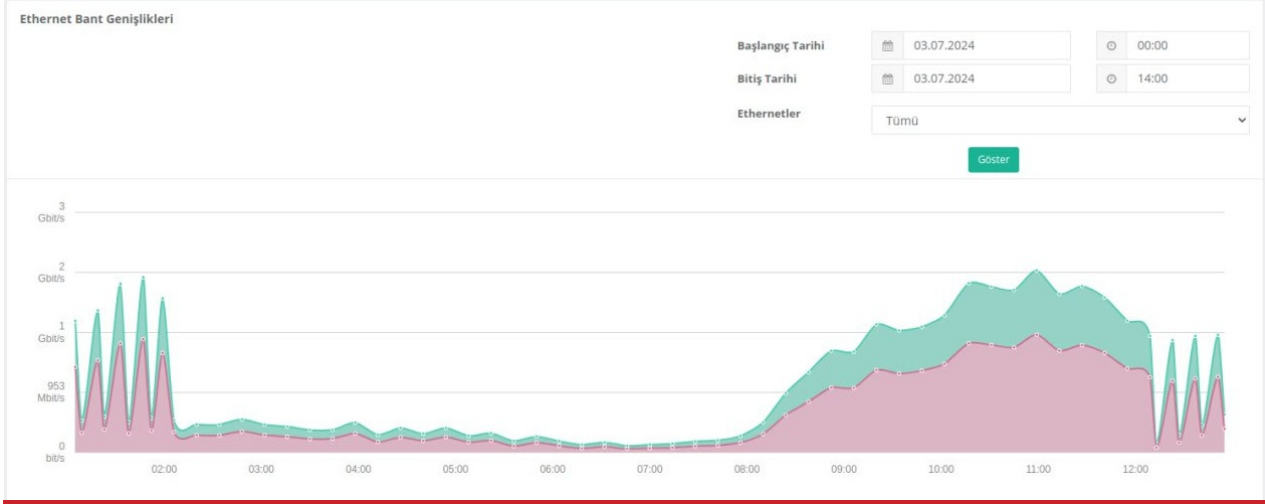

epati

Ethernet Bant Genişlikleri

Ürün: Antikor v2 - Yeni Nesil Güvenlik Duvarı

Kılavuzlar

Ethernet Bant Genişlikleri

Seçilen tarih aralığı boyunca, seçilen ethernet kartına göre bant genişliği kullanım istatistiklerini gösteren bir sayfa bulunmaktadır. Bu sayfa, belirli bir zaman diliminde ethernet kartının bant genişliğinin nasıl kullanıldığını detaylı bir şekilde sunar.